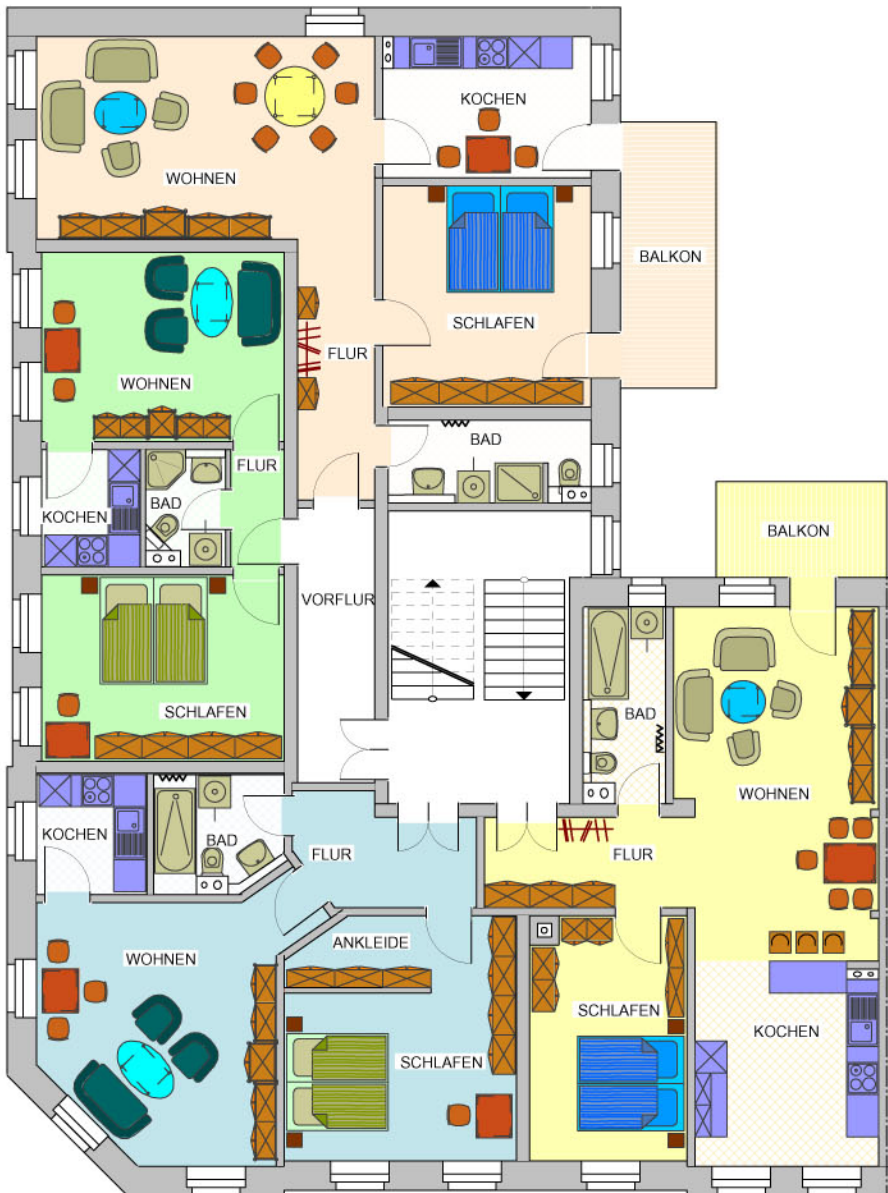

### WOHNUNG 05

FLUR	6,72
BAD	5,72
WOHNEN	23,44
BALKON	2,88
SCHLAFEN	13,33
KOCHEN	12,76
<b>GESAMT</b>	<b>64,85 m<sup>2</sup></b>

### WOHNUNG 06

FLUR	6,42
SCHLAFEN	19,37
WOHNEN	21,30
KOCHEN	5,08
BAD	4,47
<b>GESAMT</b>	<b>56,64 m<sup>2</sup></b>

### WOHNUNG 07

FLUR	2,18
SCHLAFEN	16,09
BAD	3,06
KOCHEN	4,19
WOHNEN	16,49
<b>GESAMT</b>	<b>42,01 m<sup>2</sup></b>

### WOHNUNG 08

FLUR	6,82
BAD	5,54
SCHLAFEN	16,34
BALKON	4,50
KOCHEN	10,44
WOHNEN	24,03
<b>GESAMT</b>	<b>67,67 m<sup>2</sup></b>

REGELGRUNDRISS

STAND SANITÄROBJEKTE  
02/2008